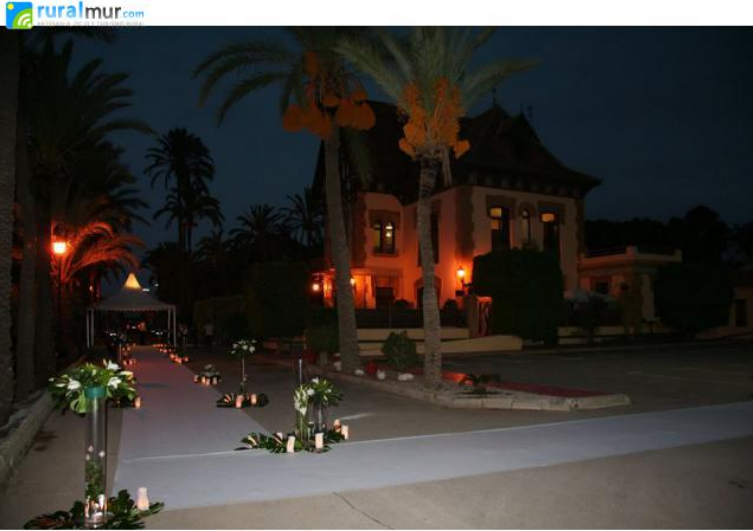

LA CASA DEL RELOJ

Ruralmur
ruralmur@regmurcia.com

<https://ruralmur.com/articulo/1102/la-casa-del-reloj>

Dirección: [Carretera Nacional 332.San Pedro Del Pinatar, San Pedro del Pinatar](#)

La Casa de San Sebastián se llama esta Villa que fue construida como sitio de recreo para la poderosa y conocida familia Servet. Edificada a finales del siglo XIX, hoy se integra en un complejo dedicado a un restaurante que ha adoptado el mismo nombre de la casa.

Son muy pocas las casas de estas características en el litoral Mediterráneo, ejemplos de segundas viviendas promovidas por familias de cierto poder adquisitivo.

La vivienda de Servet, también llamada así, por sus originarios propietarios, tiene de particular, además de su hermoso y peculiar trazado, el haber sido uno de los centros sociales de la época cuando la familia Servet disfrutaba de su máximo esplendor.

Siendo amigo de la familia Servet, fue invitado a que se alojara en el palacete, se supone que con la intención de que mejorara de las dolencias cardíacas que el ilustre personaje padecía. Ocho días fueron los que D. Emilio se quedó en este