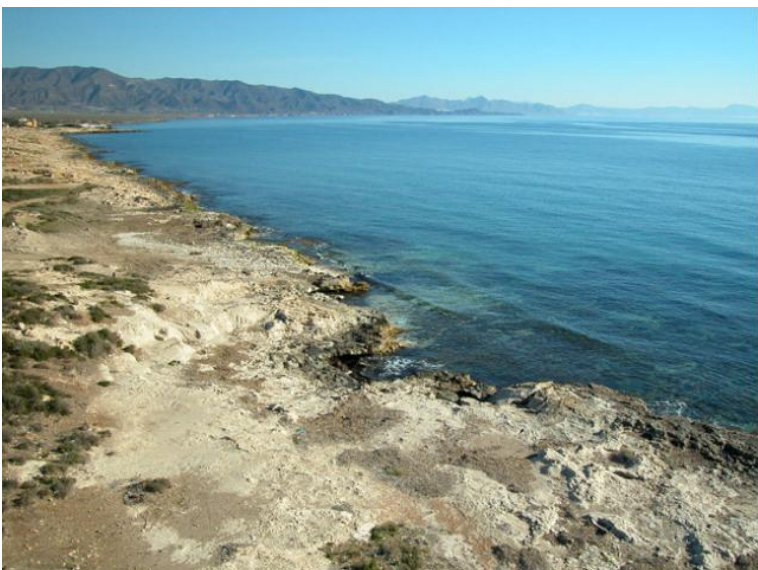

# Cabo Cope y Puntas de Calnegre

Ruralmur

[ruralmur@regmurcia.com](mailto:ruralmur@regmurcia.com)

<https://ruralmur.com/articulo/440/cabo-cope-y-puntas-de-calnegre>

Dirección: [Aguilas](#)

El Parque Regional de Cabo Cope y Puntas de Calnegre se sitúa en el sur de la Región de Murcia, en la porción occidental de la costa murciana. Su vertiente litoral, formada por las aguas del Mar Mediterráneo, se extiende a lo largo de más de 17 km, con una superficie de 1.032,21 Has. sobre tierras de Águilas y Lorca.

Los límites naturales quedan definidos por Calabardina, al sur; Puntas de Calnegre al noroeste y el Lomo de Bas, que constituye la barrera norte del Parque, quedando el flanco este formado por el mar. Cabo Cope ha sido designado Zona de Especial Protección para las Aves (ZEPA), y junto con Puntas de Calnegre han sido propuestos como Lugar de Importancia Comunitaria (LIC) para formar parte de la Red Natura 2000.

Una amalgama de materiales y estructuras geológicas confluyen aquí; calizas en Cabo Cope y filitas en Calnegre, así como dunas fósiles, playas y acantilados son algunos de sus elementos más interesantes.