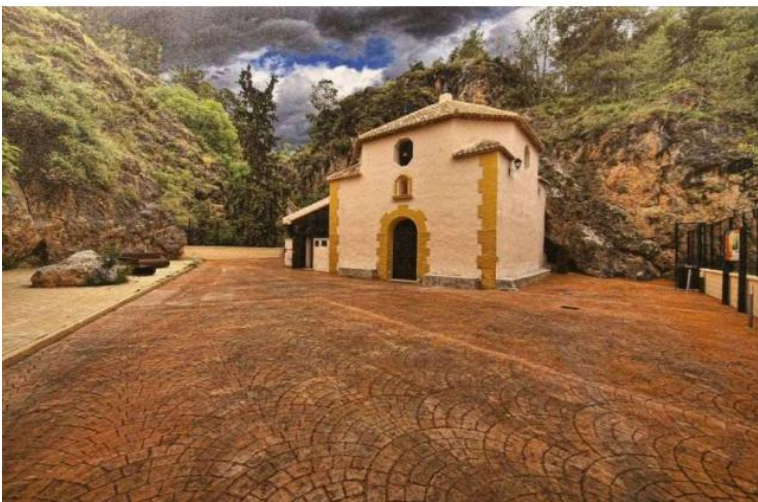

Centro de visitantes San Antonio El Pobre

Ruralmur

ruralmur@regmurcia.com

<https://ruralmur.com/articulo/685/centro-de-visitantes-san-antonio-el-pobre>

Dirección: [Calle Del Pino, 13, Murcia](#)

El Centro de Visitantes de San Antonio El Pobre está en la antigua ermita del mismo nombre, parte del conjunto de construcciones religiosas de Santa Catalina del Monte. El actual conjunto, que consta del edificio de la iglesia y de un albergue tiene a base una cueva excavada en la montaña que data desde el siglo dieciocho, se cuentan las fuentes del barroco popular murciano. La iglesia es de planta central y está cubierta por una bóveda de arista.

Vemos reflejada en la imagen del espacio museográfico del Centro de visitantes San Antonio El Pobre cierta austeridad, el logo se describe con los elementos lineales de la fachada de la ermita, flanqueada por dos signos gráficos. La recreación de la cueva es otro de los elementos básicos con la mayor parte de los elementos de apoyo audio-visual como columnas, paneles de información puntual, ventanal interactivo de acceso a cueva.

La ermita está situada en un paisaje natural de singular encanto, en el que se recrea una cascada de agua natural y el tránsito del sendero que une la ermita con los Centros de La Luz y a El Valle.

Horario de público: Cerrado los lunes todo el año.