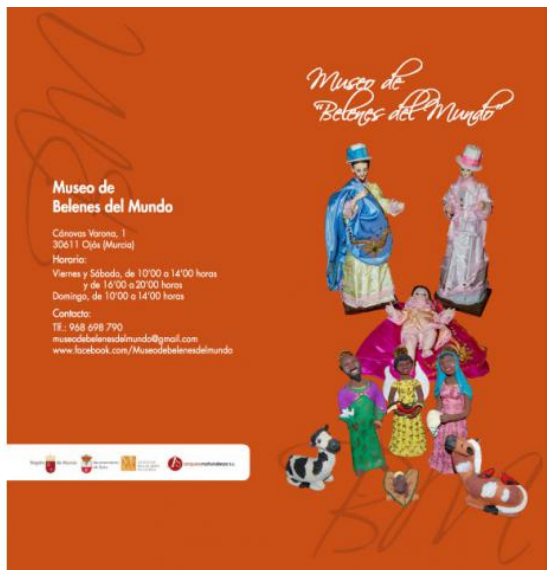

Museo de Belenes del Mundo

Museo De Belenes Del Mundo. Ojós

museodebelenesdelmundo@gmail.com

<https://ruralmur.com/articulo/729/museo-de-belenes-del-mundo>

Dirección: [C / Cánovas Varona Nº1, Ojós](#)

El Museo de Ojós les da la bienvenida presentándoles la colección de "Belenes del Mundo". La colección actual, que depende del Museo de Bellas Artes de Murcia, se compone de más de 550 conjuntos que la forman al completo. En este espacio podrá contemplar un total de más de 235 conjuntos de Belenes que van desde los Nacimientos, con las principales figuras de la Virgen María, San José y el Niño Jesús, hasta algunas composiciones integradas por más de cincuenta piezas. La colección fue adquirida por la Comunidad Autónoma de la Región de Murcia en el año 1992, y hasta la fecha solamente se ha mostrado de forma aislada algunos conjuntos. La mayor parte de la colección está fechada en torno a los años 1970-1990, aunque se exponen piezas de más de cien años de antigüedad, piezas de autor y de enorme calidad de artísticas que hoy en día no se encuentran entre nosotros.