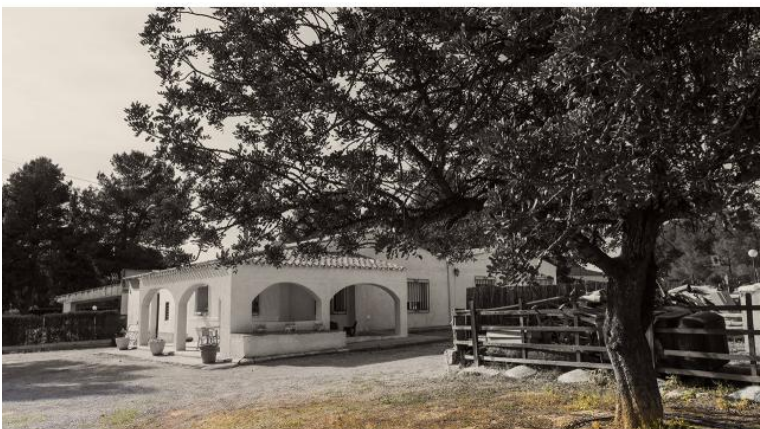

# CASA RURAL VALLE DE RICOTE

CasaTEO

[casa@casaruralvalledericote.es](mailto:casa@casaruralvalledericote.es)

<https://ruralmur.com/articulo/1175/casa-rural-valle-de-ricote>

Dirección: [Diseminado De Abarán, Abarán](#)

Casa Rural en Abarán con capacidad para 8 personas en pleno Valle de Ricote. Es un lugar ideal para pasar un agradable fin de semana o unas relajantes vacaciones en el campo con la familia o los amigos. Por su ubicación, es un enclave perfecto para explorar el municipio de Abarán, Blanca, Cieza y su entorno: el bellissimo Valle de Ricote.