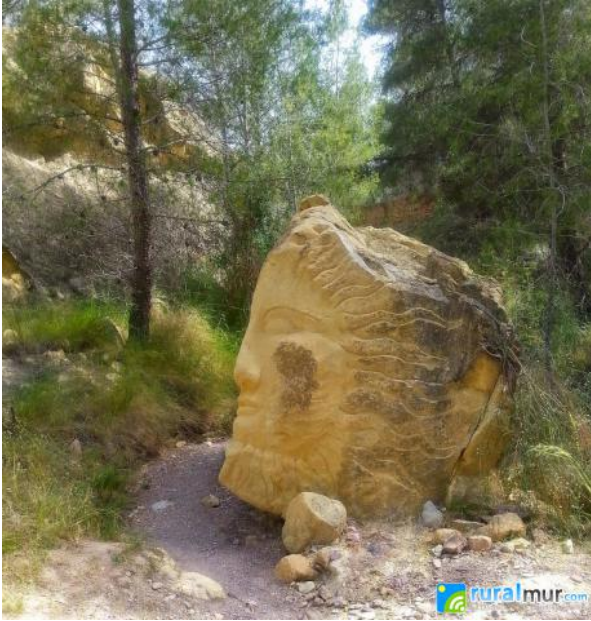

RAMBLA DEL CIGARRÓN/SENDERO CARAS DE LEÓN

Ruralmur

ruralmur@regmurcia.com

<https://ruralmur.com/articulo/1253/rambla-del-cigarronsendero-caras-de-leon>

Dirección: [Corvera, Murcia](#)

La Rambla del Cigarrón se encuentra entre el Puerto de la Cadena y Carrascoy. Se trata de una ruta sencilla, poco frecuentada y con mucho que ofrecer, como iréis viendo.

Dejamos el coche en una pequeña explanada pasada la Casa de los Pertigueros, justo después de que el camino asfaltado de Los Valencianos se convierta en una pista de tierra, encima de unas casas cueva que fueron habitadas hasta el siglo pasado.

Caminamos en dirección Noroeste siguiendo una senda y poco después descendemos unos metros por una pendiente hasta el lecho de la rambla.

Seguimos dirección Sur aguas arriba observando arriba a la izquierda los restos de las casas cueva y la triste estampa de las chumberas afectadas por la cochinilla del carmín. También hay algunos escombros y basura, que por suerte, desaparecen al adentrarnos en la rambla.

Avanzamos siguiendo el cauce a la sombra de la espesa y variada vegetación de la zona y rodeados por paredes de estratos caracterizadas por el marrón oscuro de la arenisca. Nos llamó la atención encontrarnos con un hongo muy curioso de color rojo, el Clathrus rubor, también conocido como vómito de monja, huevo del diablo... Poco frecuentes en el resto de la Península Ibérica.