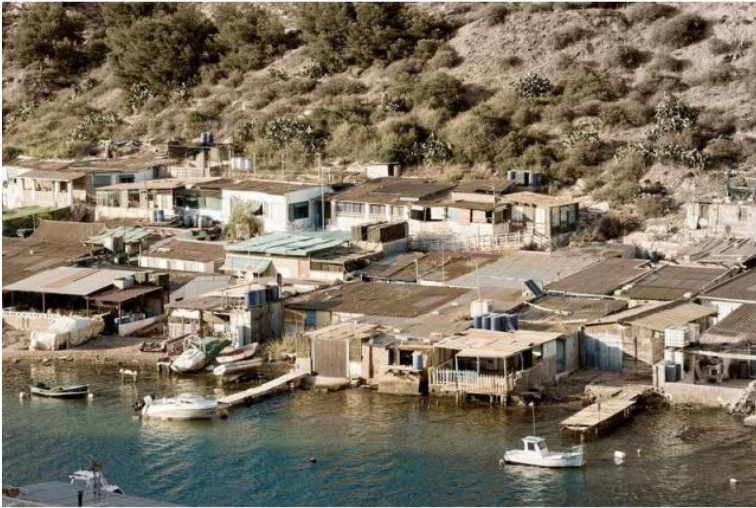

la Algameca Chica

Ruralmur

ruralmur@regmurcia.com

<https://ruralmur.com/articulo/472/la-algameca-chica>

Dirección: [Cartagena](#)

Esta pieza está inspirada en el paisaje constructivo que uno se encuentra en la zona conocida como la Algameca Chica, donde cualquier elemento cotidiano es susceptible de ser usado para levantar un espacio privado.

Es interesante leer el siguiente texto de Diego Ortiz para hacerse una idea de lo que me inspiró; al hacer esta pieza. 'La Algameca Chica es la playa más popular de Cartagena'. Así; define; ya en 1933 un periodista del diario Cartagena Nueva a este emblemático rincón de nuestro litoral. Un espacio de especial interés cuyos más remotos antecedentes como núcleo de población hay que retrotraer, al menos, hasta el siglo XVII cuando, en un repartimiento de población fechado en 1683 se asegura que en 'Las Algamecas' moraban 26 vecinos.

Pero será; a mediados del siglo XIX cuando los cartageneros elijan este paraje como lugar de ocio en los meses veraniegos, especialmente las clases más populares. Estas son las que le han dado ese aspecto de poblado del sudeste asiático -como 'la pequeña Shanghai' se ha llegado a llamarla- y la han convertido en un ejemplo de gran valor de lo que se conoce como arquitectura participativa, aquella en la que el usuario es, al mismo tiempo, el protagonista de todo el proceso de diseño. Así; los más diversos elementos constructivos sirven para dar forma a estas singulares edificaciones que algunos quieren borrar, junto a su historia, de un plumazo o a través de un 'expediente de recuperación de oficio'. Para los que quieren su desaparición no tienen ningún valor dichas edificaciones, que sin embargo han sido, incluso, objeto de estudio de profesionales de la