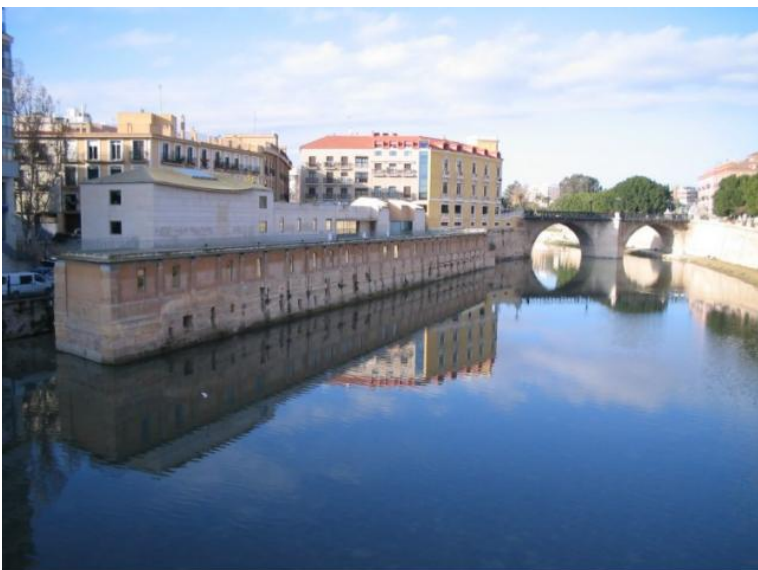

Museo Los Molinos del Río Segura

Ruralmur

ruralmur@regmurcia.com

<https://ruralmur.com/articulo/573/museo-los-molinos-del-rio-segura>

Dirección: [C/ Molinos 1, Murcia](#)

Integrados en un Conjunto de Interés Histórico-Artístico, los Molinos del Río Segura fueron rehabilitados por convenio suscrito en diciembre de 1985 entre el Ayuntamiento de Murcia, la Dirección General de Arquitectura y Vivienda del Ministerio de Obras Públicas y Urbanismo y la Comunidad Autónoma de la Región de Murcia.

El objetivo que se emprendió entonces fue el de convertir los antiguos molinos harineros en un Centro Cultural y Museo Hidráulico. El proyecto se encargó al arquitecto Juan Navarro Baldeweg, cuya propuesta se basó en la devolución al aspecto más genuino y antiguo de los molinos, garantizando la conservación de un monumento y de unas piezas muy singulares del patrimonio arqueológico industrial.

El edificio, inaugurado en 1989, está incluido entre los diez mejores de la década de los ochenta en España. Su uso desde aquel año ha sido, principalmente, la exhibición permanente de las instalaciones de los molinos harineros y la programación continuada de exposiciones temporales, que comparten la intención de profundizar y divulgar aspectos históricos, etnográficos y arqueológicos de nuestra cultura.