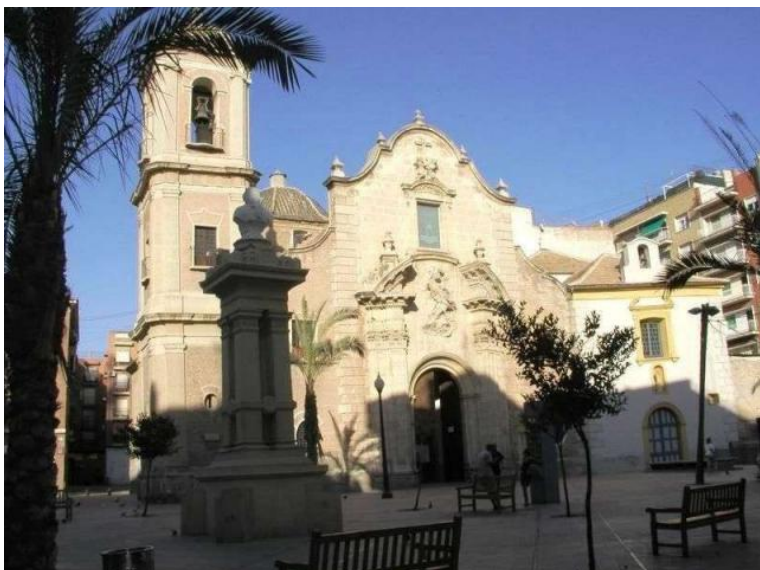

Iglesia Parroquial de Santa Eulalia

Ruralmur

ruralmur@regmurcia.com

<https://ruralmur.com/articulo/648/iglesia-parroquial-de-santa-eulalia>

Dirección: [Plaza Santa Eulalia, 10, Murcia](#)

Parroquia tradicional del casco antiguo de la capital, el templo de Santa Eulalia es otro de los monumentos emblemáticos de origen medieval del centro urbano, habiendo sido reconstruido en la segunda mitad del siglo dieciocho como uno de los últimos ejemplos de obras arquitectónicas locales del estilo barroco-rococó.

Situada en la tradicional plaza del mismo nombre, la iglesia forma un conjunto de patrimonio histórico de gran interés con la contigua Capilla de San José y el Centro de Interpretación de la Muralla Arabe del Santa Eulalia, patrimonio que se concretiza con los descubrimientos arqueológicos realizados en 1964. En la plaza se encontraba, antiguamente, una de las puertas medievales de acceso a la ciudad, cuyos restos se han conservado y forman parte de un museo.

El templo tiene fachada con frontón curvo partido, característica de la arquitectura levantina del siglo dieciocho y cuenta con planta de cruz latina, con cuatro capillas intercomunicadas a ambos lados de la nave central, crucero con cúpula y presbiterio rectangular. Tanto el retablo mayor como los del crucero están pintados por el pintor Pablo Sestori, que utilizó técnicas de 'arquitecturas fingidas' con toques de neoclasicismo, según las tendencias específicas del período artístico correspondiente a la época.

Sus componentes esenciales son: la torre -formada por tres cuerpos de serena esbeltez, la parte lateral- hecha de ladrillo visto, con sencilla portada de piedra enmarcada y la fachada principal, que presenta una magnífica portada atribuida a Pedro Federico y compuesta