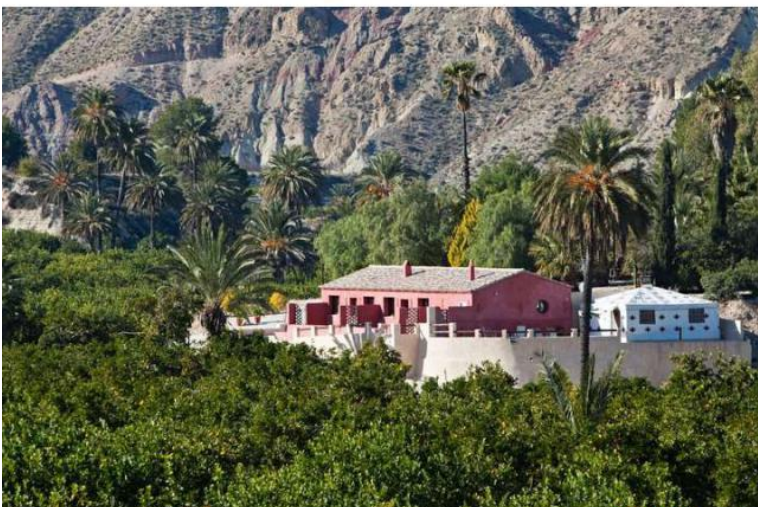

La Joya del Valle de Ricote

La Joya Del Valle De Ricote

lajoyadelvalle@ruralmur.com

<https://ruralmur.com/articulo/845/la-joya-del-valle-de-ricote>

Dirección: [Carretera MU-522, KM 4,5 \(Finca Vista Hermosa\), S/n, Villanueva del Río Segura](#)

Un nuevo concepto de alojamiento con encanto en pleno corazón del secreto mejor guardado de la Región de Murcia: El Valle de Ricote. Tres alojamientos exclusivos, localizados en plena naturaleza, y enclavados en una explotación de naranjos y limoneros situados a escasos minutos del Balneario de Archena.